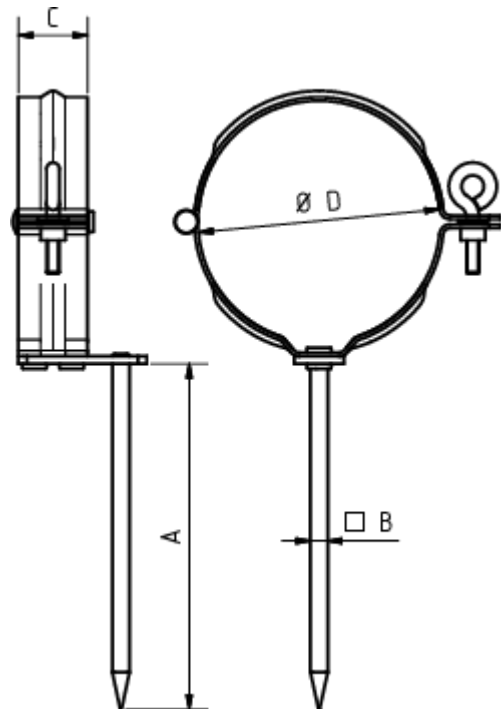

FALLROHRSCHELLE MIT SCHLAGSTIFT 140 MM

Art.-Nr.: 50248
Nenngröße [mm]: 120
Material: Stahl verzinkt

Maße [mm]:

A	B	C	D
140	7	28	118