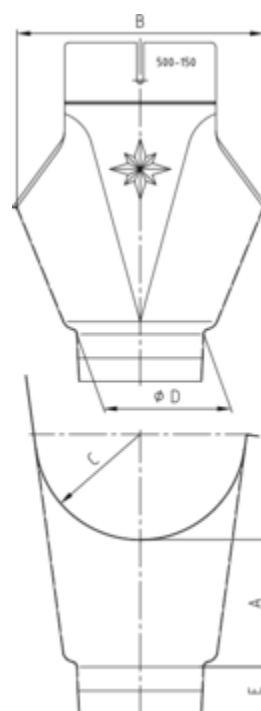

EINHANGSTUTZEN OVAL - HALBRUNDE RINNE

Art.-Nr.:	84474
Nenngröße [mm]:	400/150
Material:	Aluminium
Ablaufleistung[l/s]:	12,4

Maße [mm]:

A	B	C	D	E
109	240	96	150	45