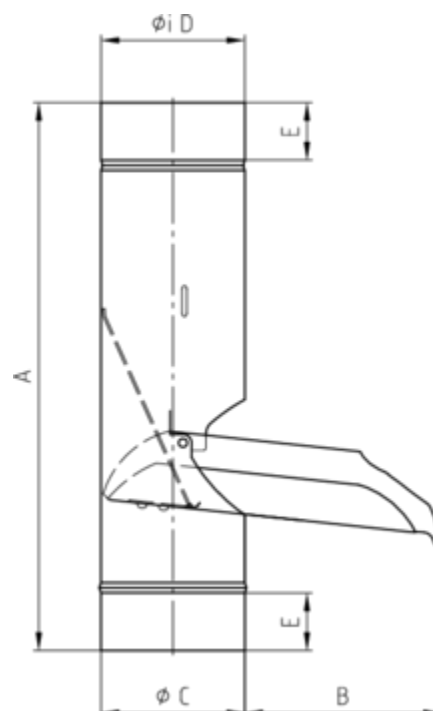

REGENWASSERKLAPPE MIT EDELSTAHLSIEB

Art.-Nr.:	56529
Nenngröße [mm]:	120
Material:	UGINOX Patina K41
Ablaufleistung[l/s]:	17,4

**Maße [mm]:**

A	B	C	D	E
380	160	118,5	120	40

Hinweis:

Sieb regelmäßig reinigen und im Winter aufgrund von Vereisungsgefahr entnehmen!