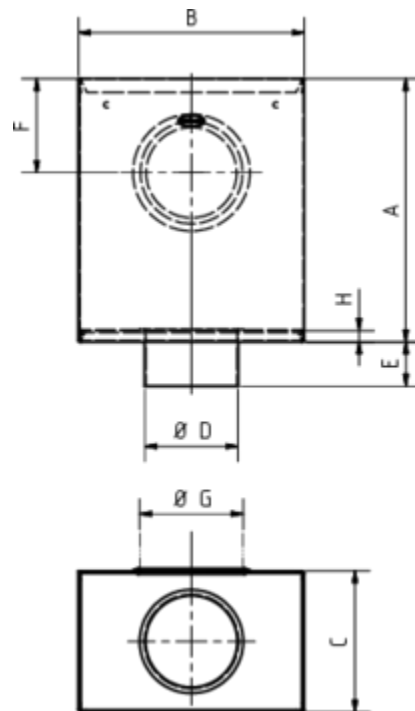

FLACHDACH-WASSERFANGKASTEN KLEIN MIT ZULAUF

Art.-Nr.: 63167
Nenngröße [mm]: 100/100
Material: Zink

Maße [mm]:

A	B	C	D	E	F	G	H
280	240	150	99	47	100	100	12

Hinweis:

- Lieferung inkl. vormontierter Zulaufdichtung
- Rückseitig zwei Aufhängebohrungen $\varnothing 6$ mm
- Informationspflicht gemäß Art. 33 REACH-Verordnung (SVHC-/Kandidatenliste): Erzeugnisse enthalten mehr als 0,1 % Blei (EG-Nr. 231-100-4 / CAS-Nr. (EG-Verzeichnis) 7439-92-1).