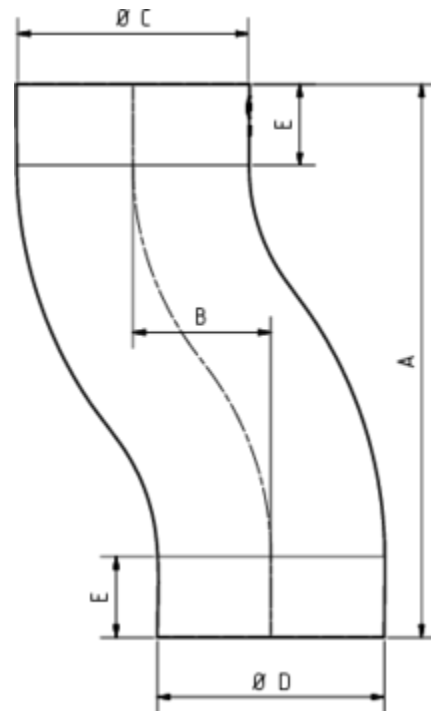

SOCKELKNIE

Art.-Nr.:	62287
Nenngröße [mm]:	87
Material:	Zink
Ablaufleistung[l/s]:	7,4

**Maße [mm]:**

A	B	C	D	E
227	60	87	86	35