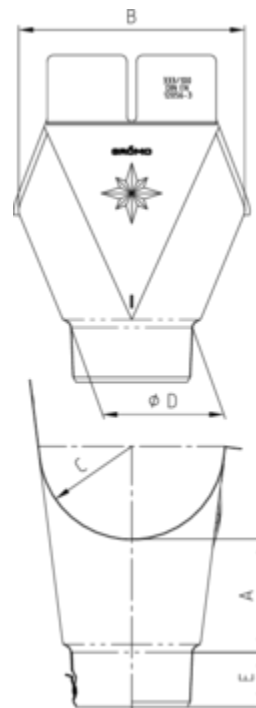

## EINHANGSTUTZEN OVAL - HALBRUNDE RINNE

|                             |                  |
|-----------------------------|------------------|
| <b>Art.-Nr.:</b>            | <b>84420</b>     |
| <b>Nenngröße [mm]:</b>      | <b>280/80</b>    |
| <b>Material:</b>            | <b>Aluminium</b> |
| <b>Ablaufleistung[l/s]:</b> | <b>4,1</b>       |

### Maße [mm]:

| A  | B   | C  | D  | E  |
|----|-----|----|----|----|
| 80 | 165 | 64 | 81 | 40 |

### Hinweis:

Stumpfgeschweißt, mit Klemmfeder zur einfachen Montage