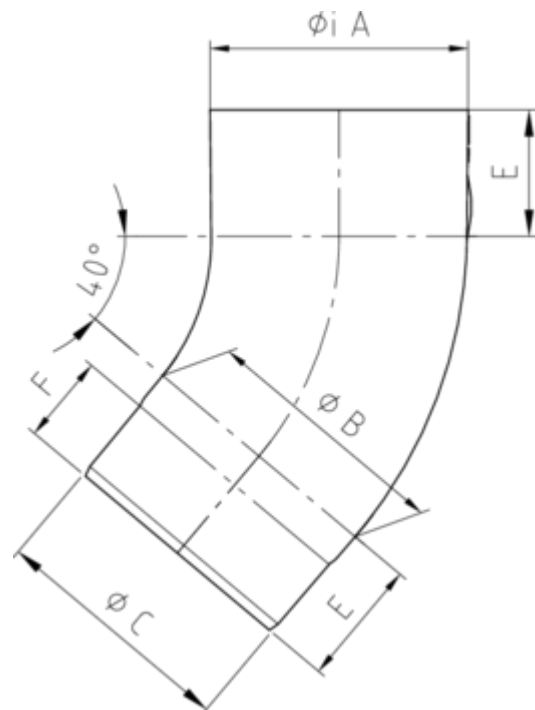

**ROHRBOGEN 40°**

<b>Art.-Nr.:</b>	<b>62022</b>
<b>Nenngröße [mm]:</b>	<b>120</b>
<b>Material:</b>	<b>Zink</b>
<b>Ablaufleistung[l/s]:</b>	<b>17,4</b>

**Maße [mm]:**

A	B	C	E	F
120,4	119	116,7	60	42

**Hinweis:**

Stumpfgeschweißt mit Einzug