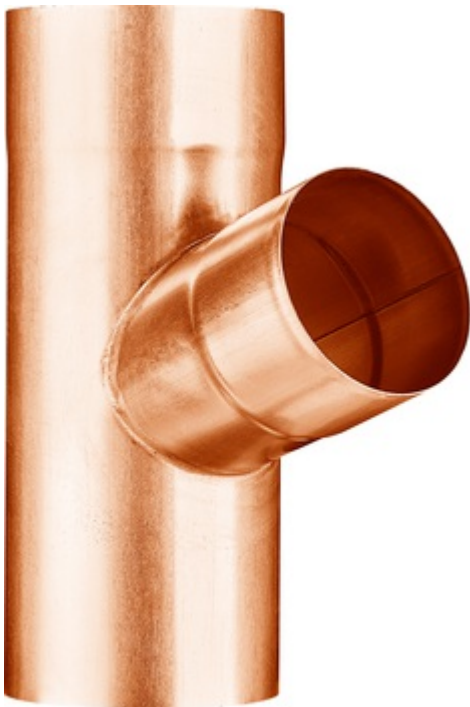

**FALLROHRABZWEIG 72°**

<b>Art.-Nr.:</b>	<b>60955</b>
<b>Nenngröße [mm]:</b>	<b>80/60</b>
<b>Material:</b>	<b>Kupfer</b>
<b>Ablaufleistung[l/s]:</b>	<b>5,9</b>

**Maße [mm]:**

A	B	C	D	E
245	81	61	80	50

**Hinweis:**

- Auf Anfrage auch mit anderem Winkel, Durchmesser, Doppelabzweig oder Y-Abzweig erhältlich
- Gelötet