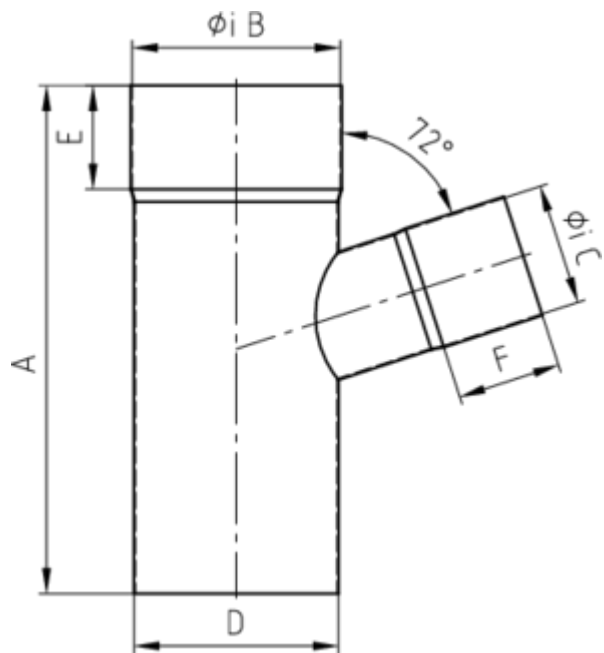

**FALLROHRABZWEIG 72°**

<b>Art.-Nr.:</b>	<b>60955</b>
<b>Nenngröße [mm]:</b>	<b>80/60</b>
<b>Material:</b>	<b>Kupfer</b>
<b>Ablaufleistung[l/s]:</b>	<b>5,9</b>

**Maße [mm]:**

A	B	C	D	E
245	81	61	80	50

**Hinweis:**

- Auf Anfrage auch mit anderem Winkel, Durchmesser, Doppelabzweig oder Y-Abzweig erhältlich
- Gelötet