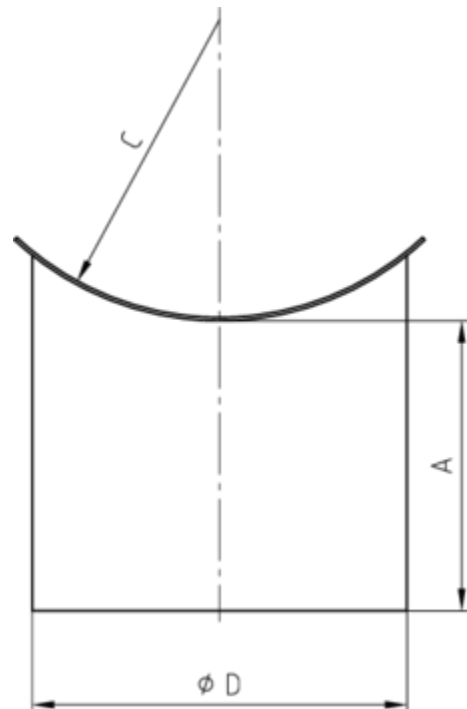

**LÖTSTUTZEN - HALBRUNDE RINNE**

<b>Art.-Nr.:</b>	<b>60614</b>
<b>Nenngröße [mm]:</b>	<b>280/80</b>
<b>Material:</b>	<b>Kupfer</b>
<b>Ablaufleistung[l/s]:</b>	<b>2,6</b>

**Maße [mm]:**

<b>A</b>	<b>C</b>	<b>D</b>
<b>60</b>	<b>64</b>	<b>79</b>

**Hinweis:**

Neigungswinkel variabel