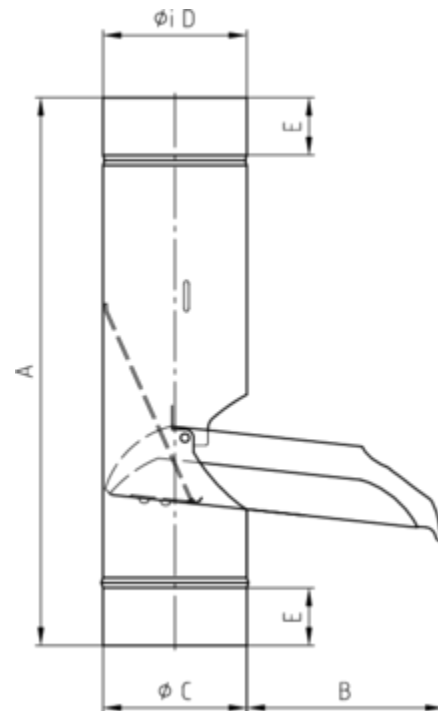

REGENWASSERKLAPPE MIT EDELSTAHLSIEB

Art.-Nr.:	56526
Nenngröße [mm]:	80
Material:	UGINOX Patina K41
Ablaufleistung[l/s]:	5,9

**Maße [mm]:**

A	B	C	D	E
314	108	78,5	80	50

Hinweis:

Sieb regelmäßig reinigen und im Winter aufgrund von Vereisungsgefahr entnehmen!