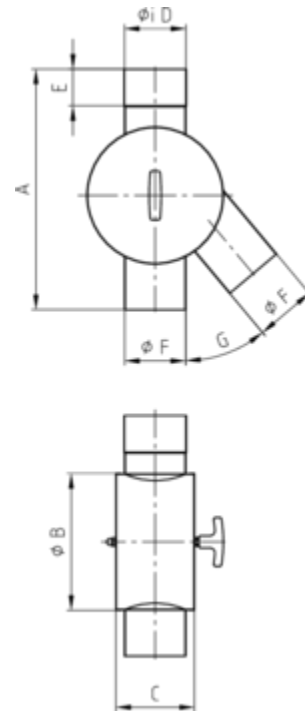

**WASSERVERTEILER**

<b>Art.-Nr.:</b>	<b>61094</b>
<b>Nenngröße [mm]:</b>	<b>100</b>
<b>Material:</b>	<b>Kupfer</b>
<b>Ablaufleistung[l/s]:</b>	<b>10,7</b>

**Maße [mm]:**

A	B	C	D	E	F	G
395	225	128	101	60	100	40°

**Hinweis:**

- Mit wechselbarem Drehgriff zur beidseitigen Verwendung des Auslaufs links oder rechts
- Gelötet