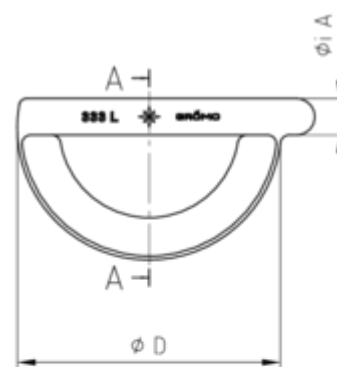

## STECKRINNENBODEN HALBRUND LINKS

**Art.-Nr.:** 84652  
**Nenngröße [mm]:** 280  
**Material:** Aluminium

### Maße [mm]:

A	B	C	D
18	0,8	7	127

### Hinweis:

Mit Einstecknut und Ausklinkung am Rinnenfalz zur einfachen Montage. Zum Kleben oder Lötten