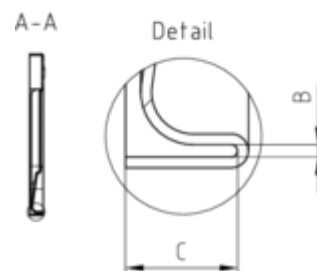

## STECKRINNENBODEN HALBRUND LINKS

**Art.-Nr.:** 84652  
**Nenngröße [mm]:** 280  
**Material:** Aluminium

### Maße [mm]:

A	B	C	D
18	0,8	7	127

### Hinweis:

Mit Einstecknut und Ausklinkung am Rinnenfalz zur einfachen Montage. Zum Kleben oder Lötten