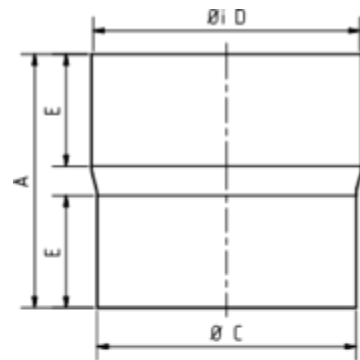

**STECKMUFFE (ROHRVERBINDER)**

<b>Art.-Nr.:</b>	<b>60742</b>
<b>Nenngröße [mm]:</b>	<b>80</b>
<b>Material:</b>	<b>Kupfer</b>
<b>Ablaufleistung[l/s]:</b>	<b>5,9</b>

**Maße [mm]:**

A	C	D	E
95,0	77,0	80	42