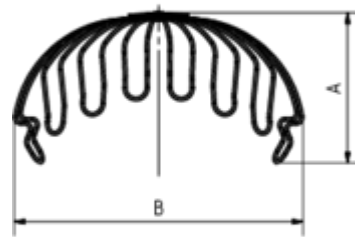

LAUBSIEB OVAL

Art.-Nr.: 54010
Nenngröße [mm]: 280
Material: Edelstahl

**Maße [mm]:**

A	B	C
91	174	117

Hinweis:

Für einen passgenauen Ausschnitt in der Rinne verwenden Sie die GRÖMO-Rinnenausschnittschablone für den GRÖMO Einhangstutzen oval