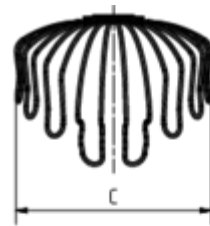

LAUBSIEB OVAL

Art.-Nr.: 54010
Nenngröße [mm]: 280
Material: Edelstahl

**Maße [mm]:**

A	B	C
91	174	117

Hinweis:

Für einen passgenauen Ausschnitt in der Rinne verwenden Sie die GRÖMO-Rinnenausschnittschablone für den GRÖMO Einhangstutzen oval