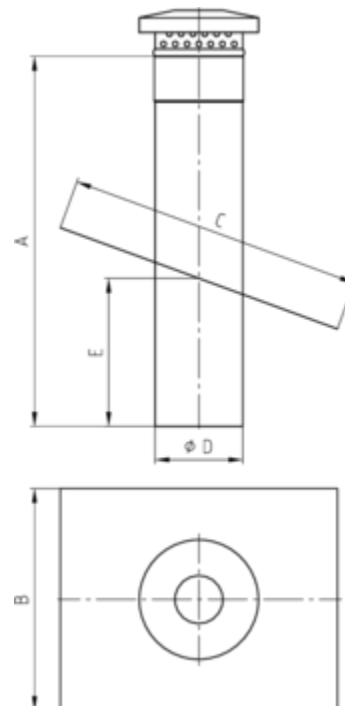

## DUNSTROHR MIT DUNSTHUT AUF GRUNDPLATTE OHNE WASSERFALZ

<b>Art.-Nr.:</b>	<b>63614</b>
<b>Nenngröße [mm]:</b>	<b>80</b>
<b>Material:</b>	<b>Zink</b>

### Maße [mm]:

A	B	C	D	E
500,0	300	400,0	80	200

### Hinweis:

- Bei Bestellung Dachneigung angeben
- Lüftungsquerschnitt 24,5 cm<sup>2</sup>
- Informationspflicht gemäß Art. 33 REACH-Verordnung (SVHC-/Kandidatenliste): Erzeugnisse enthalten mehr als 0,1 % Blei (EG-Nr. 231-100-4 / CAS-Nr. (EG-Verzeichnis) 7439-92-1).