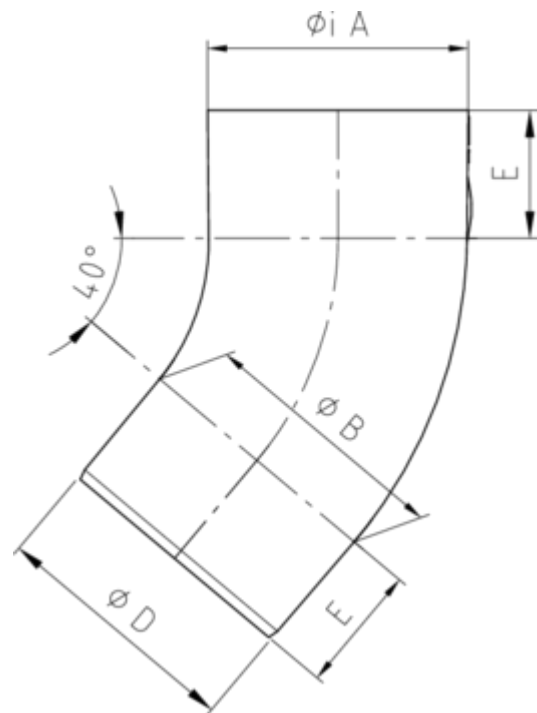

**ROHRBOGEN 40°**

<b>Art.-Nr.:</b>	<b>60006</b>
<b>Nenngröße [mm]:</b>	<b>60</b>
<b>Material:</b>	<b>Kupfer</b>
<b>Ablaufleistung[l/s]:</b>	<b>2,7</b>

**Maße [mm]:**

A	B	D	E
60,4	59	58	30

**Hinweis:**

Rollnahtgeschweißt, ohne Einzug