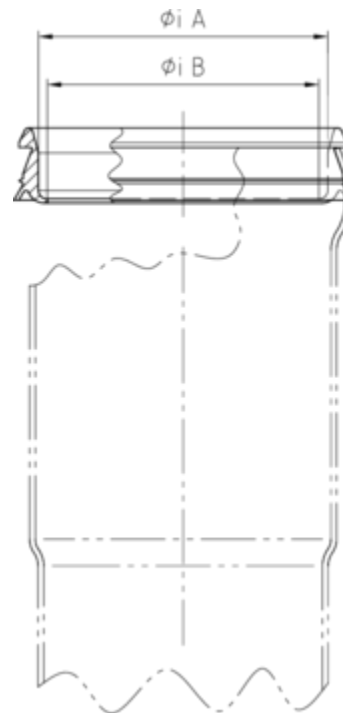

Technisches Datenblatt

DICHTELEMENT

Art.-Nr.: 97551
Nenngröße [mm]: 80
Material: Sonstige

**Maße [mm]:**

| A | B |
|----|----|
| 80 | 65 |