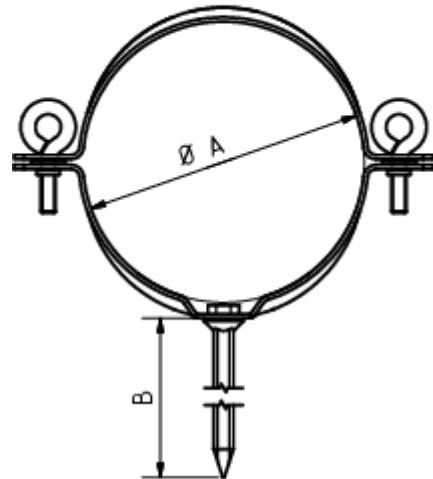

## REGENSTANDROHRSCHELLE MIT SCHLAGSTIFT

<b>Art.-Nr.:</b>	97583
<b>Nenngröße [mm]:</b>	120/140
<b>Material:</b>	Stahl verzinkt
<b>Gewindegröße:</b>	6

### Maße [mm]:

A	B
125	140

### Hinweis:

Passend zu GRÖMO®-Standrohr DN 120. Statt Ringschrauben sind Kreuzschlitzschrauben möglich