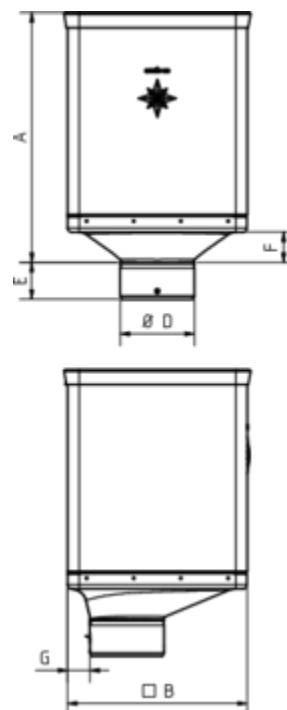

**DESIGN-WASSERFANGKASTEN
EXZENTRISCH****Art.-Nr.:** 63189**Nenngröße [mm]:** 120**Material:** Zink**Maße [mm]:**

A	B	D	E	F	G
333	240	119	60	40	30