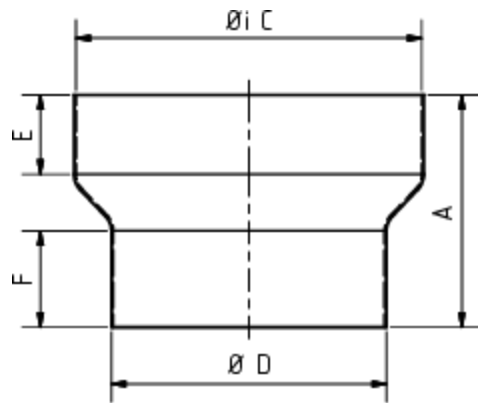

**REDUZIERUNG**

<b>Art.-Nr.:</b>	<b>84692</b>
<b>Nenngröße [mm]:</b>	<b>120/100</b>
<b>Material:</b>	<b>Aluminium</b>
<b>Ablaufleistung[l/s]:</b>	<b>2,7</b>

**Maße [mm]:**

A	C	D	E	F
82	121	98	29	35

**Hinweis:**

Tiefgezogen