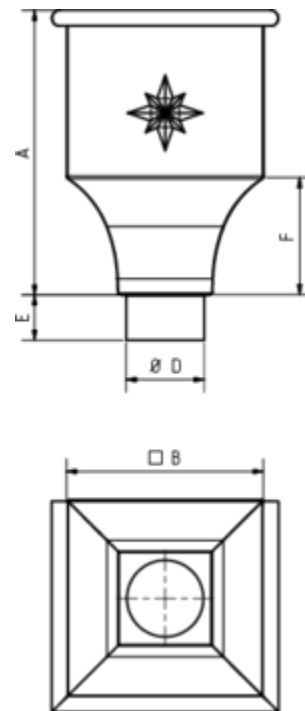

WASSERFANGKASTEN EINGESCHWUNGEN

Art.-Nr.: 62731
Nenngröße [mm]: 120
Material: Zink

**Maße [mm]:**

A	B	D	E	F
360	250	119	60	150

Hinweis:

- Rinnenanbindung Nenngröße 200 - 400. Auf Anfrage auch mit Überlauf / ohne Stern erhältlich
- Eignet sich für Tiefpunkt-Schiebenah zum Bewegungsausgleich
- Informationspflicht gemäß Art. 33 REACH-Verordnung (SVHC-/Kandidatenliste): Erzeugnisse enthalten mehr als 0,1 % Blei (EG-Nr. 231-100-4 / CAS-Nr. (EG-Verzeichnis) 7439-92-1).