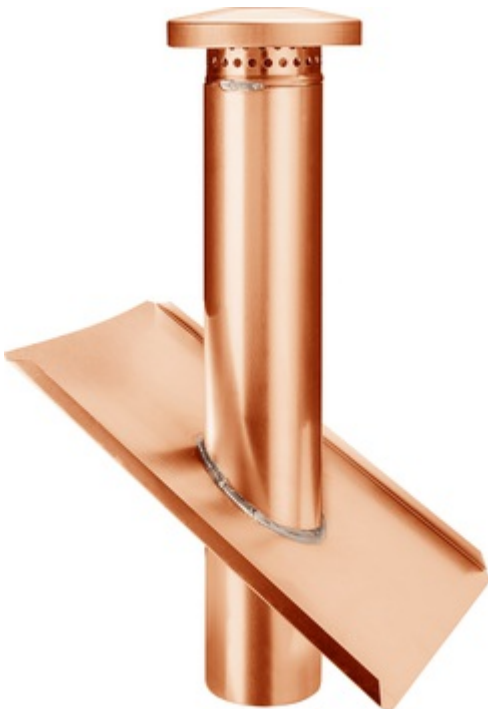

DUNSTROHR MIT DUNSTHUT AUF GRUNDPLATTE MIT 2-SEITIGEM WASSERFALZ

Art.-Nr.: 61621
Nenngröße [mm]: 120
Material: Kupfer

Maße [mm]:

A	B	C	D	E
500	300	400	120	200

Hinweis:

- Bei Bestellung Dachneigung angeben
- Lüftungsquerschnitt 32 cm²