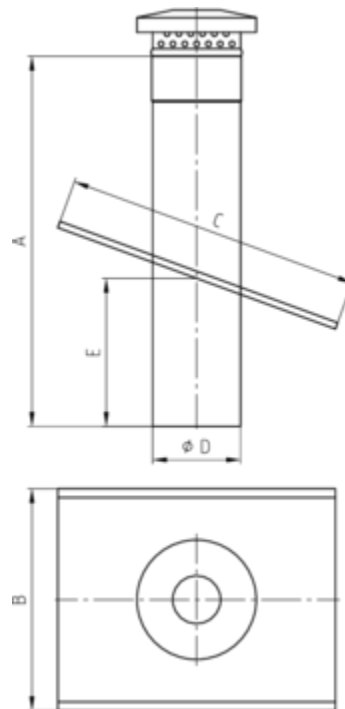

DUNSTROHR MIT DUNSTHUT AUF GRUNDPLATTE MIT 2-SEITIGEM WASSERFALZ

Art.-Nr.: 61621
Nenngröße [mm]: 120
Material: Kupfer

Maße [mm]:

A	B	C	D	E
500	300	400	120	200

Hinweis:

- Bei Bestellung Dachneigung angeben
- Lüftungsquerschnitt 32 cm²