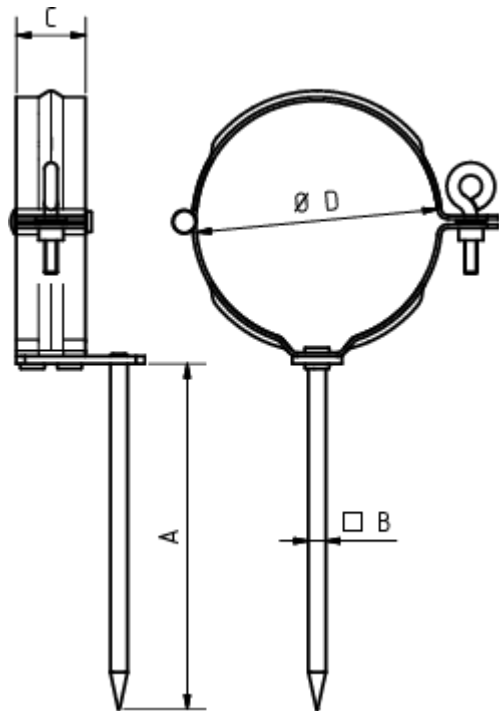

FALLROHRSCHELLE MIT SCHLAGSTIFT 140 MM

Art.-Nr.:	60249
Nenngröße [mm]:	150
Material:	Kupfer

Maße [mm]:

A	B	C	D
140	7	28	148