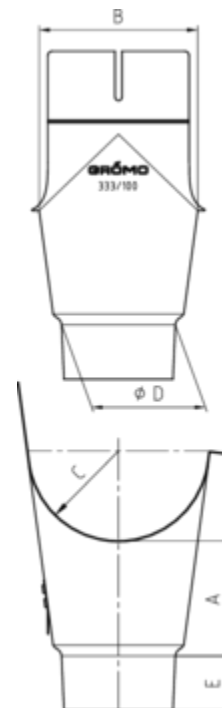

## EINHANGSTUTZEN - RUND - HALBRUNDE RINNE

<b>Art.-Nr.:</b>	<b>60480</b>
<b>Nenngröße [mm]:</b>	<b>280/80</b>
<b>Material:</b>	<b>Kupfer</b>
<b>Ablaufleistung[l/s]:</b>	<b>4,3</b>

### Maße [mm]:

A	B	C	D	E
85	112	64	81	35