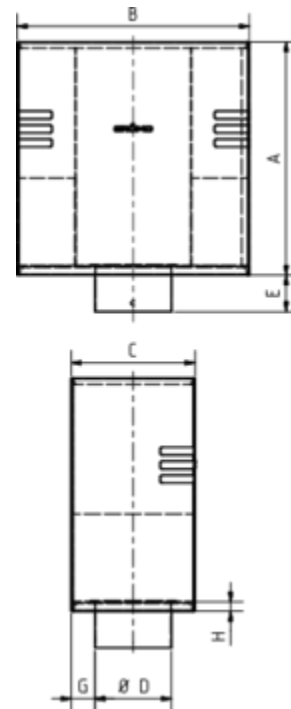

## DESIGN-FLACHDACH-WASSERFANGKASTEN

**Art.-Nr.:** 62910  
**Nenngröße [mm]:** 76  
**Material:** Zink

**Maße [mm]:**

A	B	C	D	E	G	H
210	210	140	75	47	32,5	12

**Hinweis:**

Informationspflicht gemäß Art. 33 REACH-Verordnung (SVHC-/Kandidatenliste): Erzeugnisse enthalten mehr als 0,1 % Blei (EG-Nr. 231-100-4 / CAS-Nr. (EG-Verzeichnis) 7439-92-1).