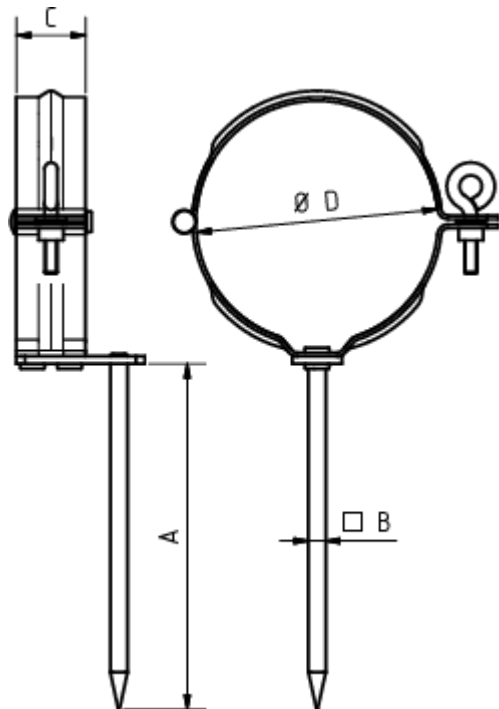

FALLROHRSCHELLE MIT SCHLAGSTIFT 200 MM

Art.-Nr.: 60269
Nenngröße [mm]: 150
Material: Kupfer

Maße [mm]:

A	B	C	D
200	7	28	148