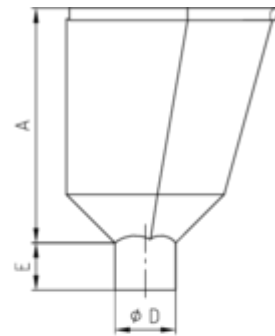

WASSERFANGKASTEN INNENECK

Art.-Nr.: 63985
Nenngröße [mm]: 120
Material: Zink

**Maße [mm]:**

A	B	C	D	E
370	340	260	120	80

Hinweis:

- Rinnenanbindung Nenngröße 200 - 400. Auf Anfrage auch mit Überlauf / mit Stern erhältlich
- Eignet sich für Tiefpunkt-Schiebenaut zum Bewegungsausgleich
- Informationspflicht gemäß Art. 33 REACH-Verordnung (SVHC-/Kandidatenliste): Erzeugnisse enthalten mehr als 0,1 % Blei (EG-Nr. 231-100-4 / CAS-Nr. (EG-Verzeichnis) 7439-92-1).