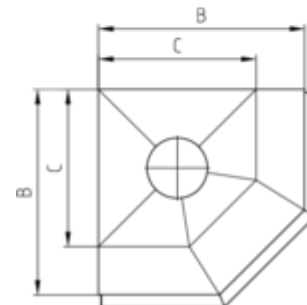

WASSERFANGKASTEN INNENECK

Art.-Nr.: 63985
Nenngröße [mm]: 120
Material: Zink

**Maße [mm]:**

A	B	C	D	E
370	340	260	120	80

Hinweis:

- Rinnenanbindung Nenngröße 200 - 400. Auf Anfrage auch mit Überlauf / mit Stern erhältlich
- Eignet sich für Tiefpunkt-Schiebenaut zum Bewegungsausgleich
- Informationspflicht gemäß Art. 33 REACH-Verordnung (SVHC-/Kandidatenliste): Erzeugnisse enthalten mehr als 0,1 % Blei (EG-Nr. 231-100-4 / CAS-Nr. (EG-Verzeichnis) 7439-92-1).