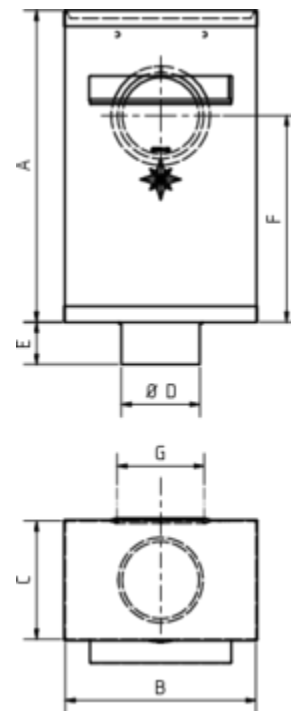

FLACHDACH-WASSERFANGKASTEN MIT ZULAUF

Art.-Nr.: 56198
Nenngröße [mm]: 100/100
Material: UGINOX Patina K41

Maße [mm]:

A	B	C	D	E	F	G
390	242	150	99	50	260	100

Hinweis:

- Lieferung inkl. vormontierter Zulaufdichtung
- Rückseitig zwei Aufhängebohrungen $\varnothing 6$ mm. Der Überlauf dient als Notentwässerung bei verstopftem Fallrohr und ist nicht mit dem Notüberlauf für Flachdächer gleichzusetzen
- Informationspflicht gemäß Art. 33 REACH-Verordnung (SVHC-/Kandidatenliste): Erzeugnisse enthalten mehr als 0,1 % Blei (EG-Nr. 231-100-4 / CAS-Nr. (EG-Verzeichnis) 7439-92-1).