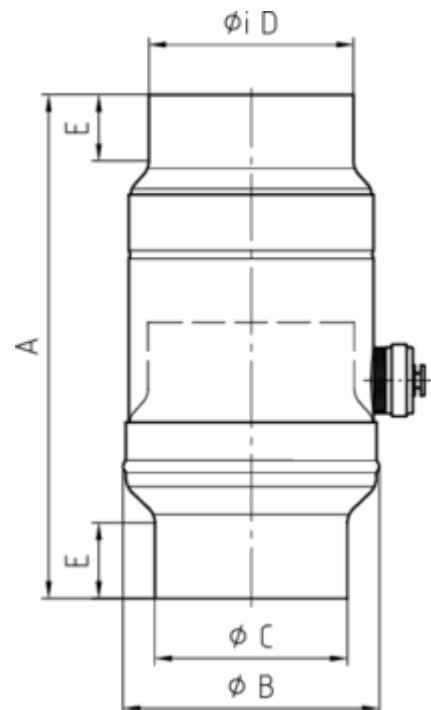

**WASSERSAMMLER**

**Art.-Nr.:** 84679  
**Nenngröße [mm]:** 120  
**Material:** Aluminium

**Maße [mm]:**

A	B	C	D	E
260	160	118	121	38

**Hinweis:**

Inkl. Schlauchset bestehend aus 1"-Schlauch (bei NG 76-100: Länge 33 cm / bei NG 120: Länge 24 cm) und Fassanschluss