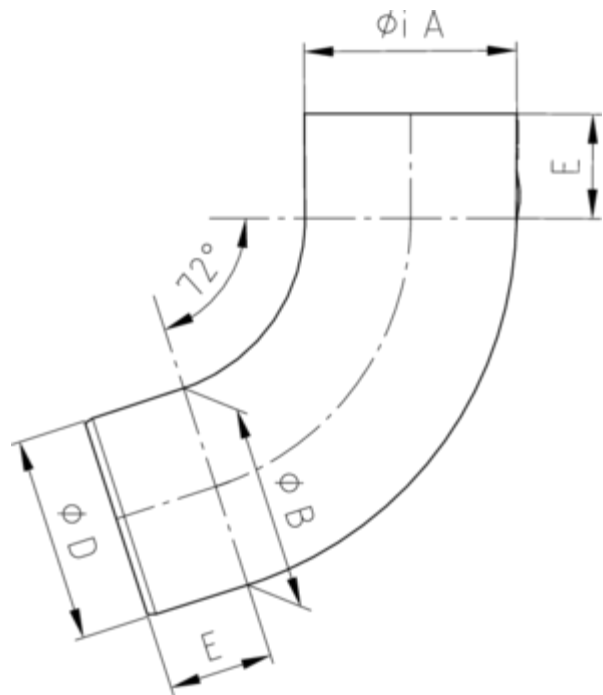

**ROHRBOGEN 72°**

|                             |              |
|-----------------------------|--------------|
| <b>Art.-Nr.:</b>            | <b>62150</b> |
| <b>Nenngröße [mm]:</b>      | <b>150</b>   |
| <b>Material:</b>            | <b>Zink</b>  |
| <b>Ablaufleistung[l/s]:</b> | <b>31,6</b>  |

**Maße [mm]:**

| A   | B   | D     | E  |
|-----|-----|-------|----|
| 150 | 149 | 148,7 | 75 |

**Hinweis:**

Rollnahtgeschweißt, ohne Einzug