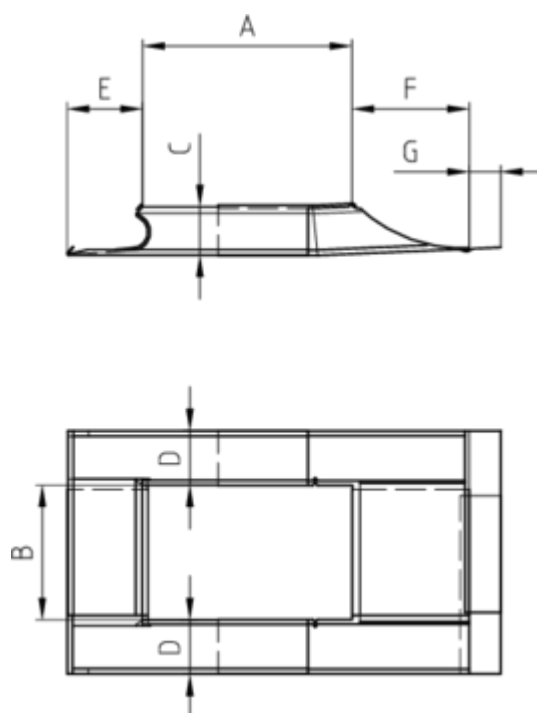

KAMINVERWAHRUNG

Art.-Nr.:	60777
Nenngröße [mm]:	Gr.3/800-1400
Material:	Kupfer

**Maße [mm]:**

A	B	C	D	E	F	G
500-620	800-1400	115	130	180	280	75

Hinweis:

- Die Maßangaben beziehen sich auf die Verstellbreite des Innenmaßes. Die Länge der Verwahrung ist für Kamine von 500 bis 600 mm Länge (auf Höhe der Dachlattung von der unteren zur oberen Kaminecke gemessen) einstellbar. Zusätzlich können die Seiten der Verwahrung mit Verlängerungen unbegrenzt erweitert werden
- Informationspflicht gemäß Art. 33 REACH-Verordnung (SVHC-/Kandidatenliste): Erzeugnisse enthalten mehr als 0,1 % Blei (EG-Nr. 231-100-4 / CAS-Nr. (EG-Verzeichnis) 7439-92-1).