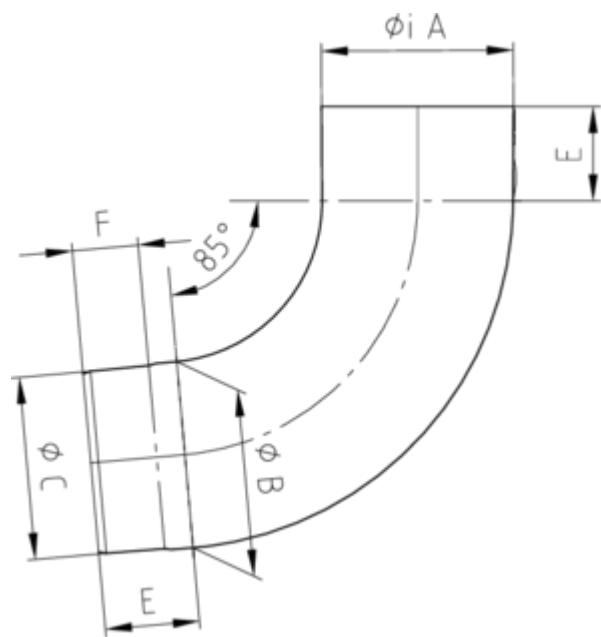

**ROHRBOGEN 85°**

<b>Art.-Nr.:</b>	<b>66210</b>
<b>Nenngröße [mm]:</b>	<b>100</b>
<b>Material:</b>	<b>Quartz-Zinc</b>
<b>Ablaufleistung[l/s]:</b>	<b>10,7</b>

**Maße [mm]:**

A	B	C	E	F
100,4	99	96,8	50	35

**Hinweis:**

Stumpfgeschweißt mit Einzug