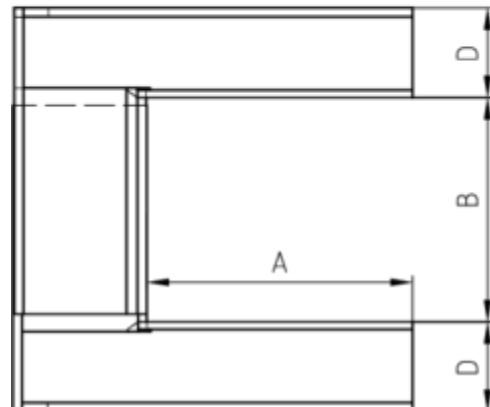

KAMINVERWAHRUNG OBERTEIL (NACKENBLECH)

Art.-Nr.:	62783
Nenngröße [mm]:	Gr.3/800-1400
Material:	Zink

Maße [mm]:

A	B	C	D	E
395	800-1400	115	130	180

Hinweis:

- Die Maßangaben beziehen sich auf die Verstellbreite des Innenmaßes
- Informationspflicht gemäß Art. 33 REACH-Verordnung (SVHC-/Kandidatenliste): Erzeugnisse enthalten mehr als 0,1 % Blei (EG-Nr. 231-100-4 / CAS-Nr. (EG-Verzeichnis) 7439-92-1).