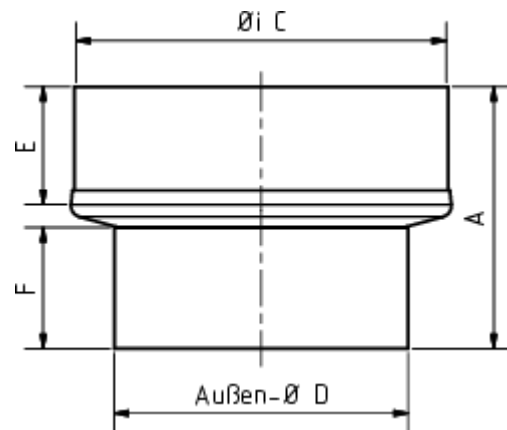

REDUZIERUNG

Art.-Nr.:	62690
Nenngröße [mm]:	76/60
Material:	Zink
Ablaufleistung[l/s]:	2,7

**Maße [mm]:**

A	C	D	E	F
105	76	59	50	50

Hinweis:

- Gelötet
- Informationspflicht gemäß Art. 33 REACH-Verordnung (SVHC-/Kandidatenliste): Erzeugnisse enthalten mehr als 0,1 % Blei (EG-Nr. 231-100-4 / CAS-Nr. (EG-Verzeichnis) 7439-92-1).