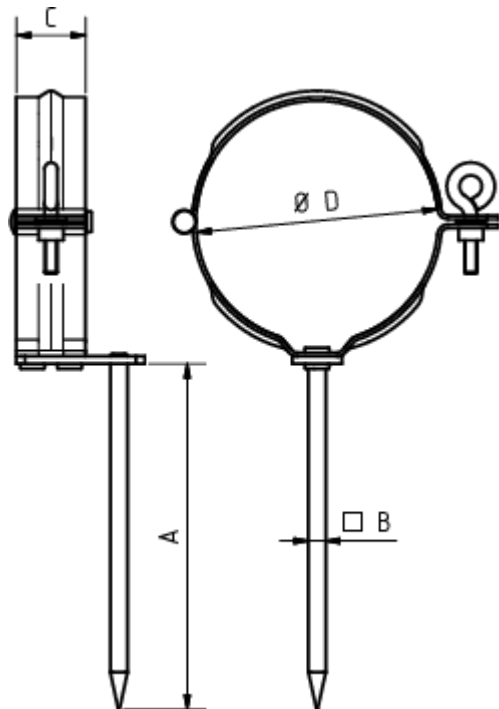

FALLROHRSCHELLE MIT SCHLAGSTIFT 140 MM

Art.-Nr.:	50245
Nenngröße [mm]:	80
Material:	Stahl verzinkt

Maße [mm]:

A	B	C	D
140	7	28	78