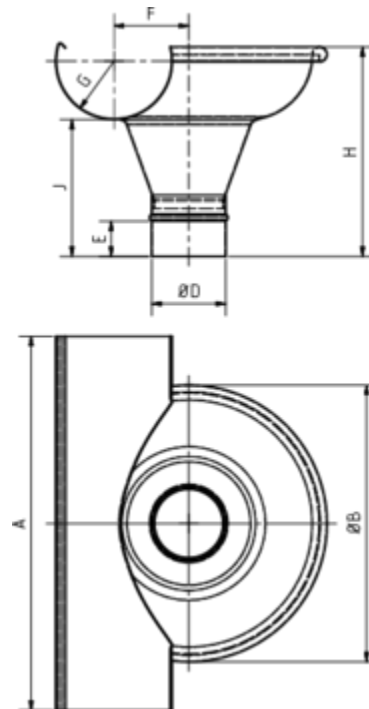

## RINNENERWEITERUNG SCHALENFORM - HALBRUNDE RINNE

<b>Art.-Nr.:</b>	<b>61680</b>
<b>Nenngröße [mm]:</b>	<b>280/80</b>
<b>Material:</b>	<b>Kupfer</b>
<b>Ablaufleistung[l/s]:</b>	<b>2,6</b>

### Maße [mm]:

A	B	D	E	F	G	H	J
500	370	79	47	95	63	280	183