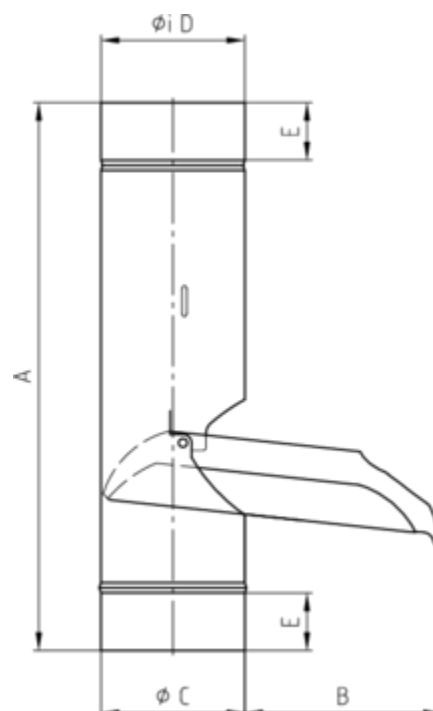

REGENWASSERKLAPPE

Art.-Nr.:	85531
Nenngröße [mm]:	87
Material:	Aluminium
Ablaufleistung[l/s]:	7,4

**Maße [mm]:**

A	B	C	D	E
314	116	85,5	87	50