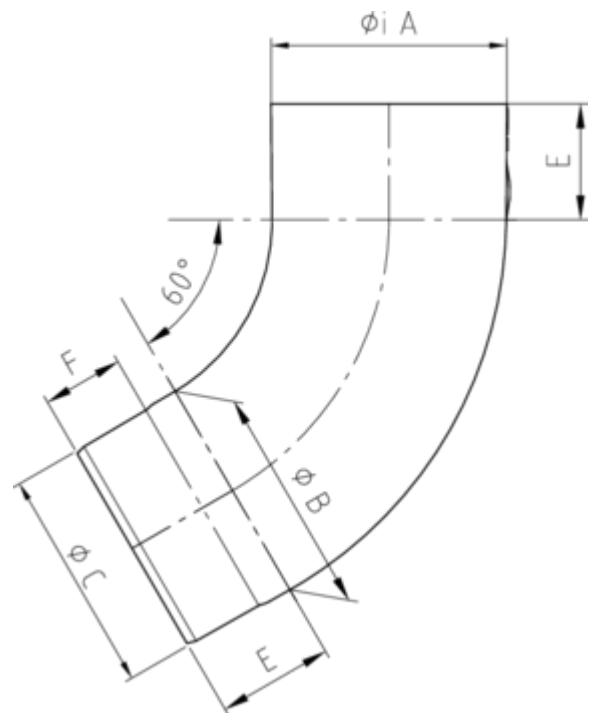

**ROHRBOGEN 60°**

<b>Art.-Nr.:</b>	<b>66028</b>
<b>Nenngröße [mm]:</b>	<b>80</b>
<b>Material:</b>	<b>Quartz-Zinc</b>
<b>Ablaufleistung[l/s]:</b>	<b>5,9</b>

**Maße [mm]:**

A	B	C	E	F
80,4	79	76,9	40	28

**Hinweis:**

Stumpfgeschweißt mit Einzug