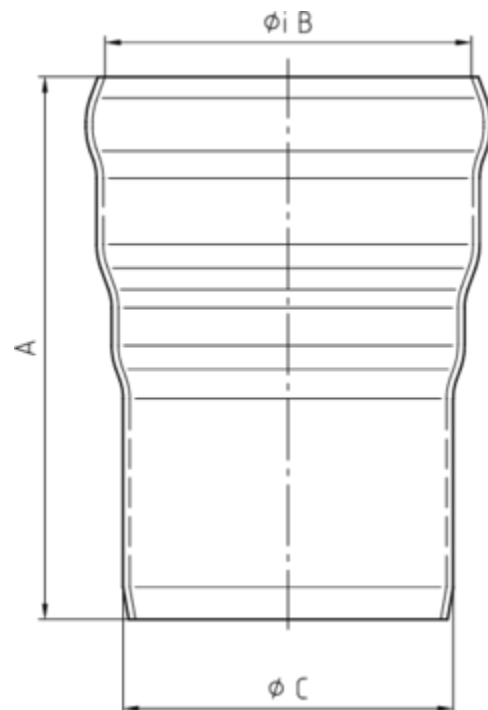

**ANSCHLUSSSTÜCK ZU KUNSTSTOFFFROHR**

<b>Art.-Nr.:</b>	<b>97679</b>
<b>Nenngröße [mm]:</b>	<b>125/125</b>
<b>Material:</b>	<b>Stahl verzinkt</b>
<b>Ablaufleistung[l/s]:</b>	<b>33,9</b>

**Maße [mm]:**

A	B	C
205	138	125

**Hinweis:**

- Dichtelement separat erhältlich
- Mit Innenbeschichtung