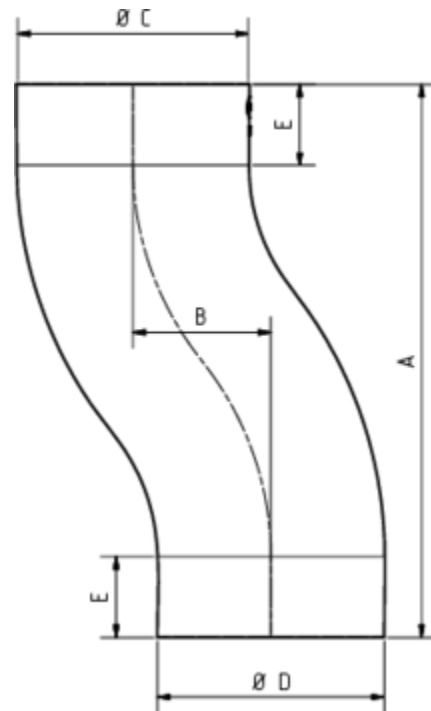

SOCKELKNIE

Art.-Nr.:	84280
Nenngröße [mm]:	80
Material:	Aluminium
Ablaufleistung[l/s]:	5,9

**Maße [mm]:**

A	B	C	D	E
220	60	80	79	35