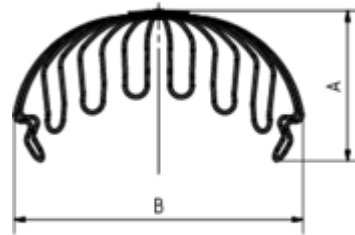

LAUBSIEB OVAL

Art.-Nr.: 54012
Nenngröße [mm]: 400
Material: Edelstahl

**Maße [mm]:**

A	B	C
116	218	151

Hinweis:

Für einen passgenauen Ausschnitt in der Rinne verwenden Sie die GRÖMO-Rinnenausschnittschablone für den GRÖMO Einhangstutzen oval