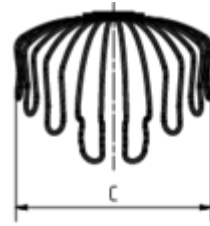

LAUBSIEB OVAL

Art.-Nr.: 54012
Nenngröße [mm]: 400
Material: Edelstahl

**Maße [mm]:**

A	B	C
116	218	151

Hinweis:

Für einen passgenauen Ausschnitt in der Rinne verwenden Sie die GRÖMO-Rinnenausschnittschablone für den GRÖMO Einhangstutzen oval