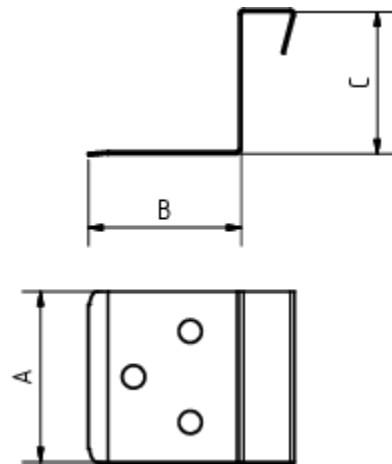

FESTPUNKTHAFTEN

Art.-Nr.: 83930
Nenngröße [mm]: 25
Material: Edelstahl

**Maße [mm]:**

A	B	C
30	27	25