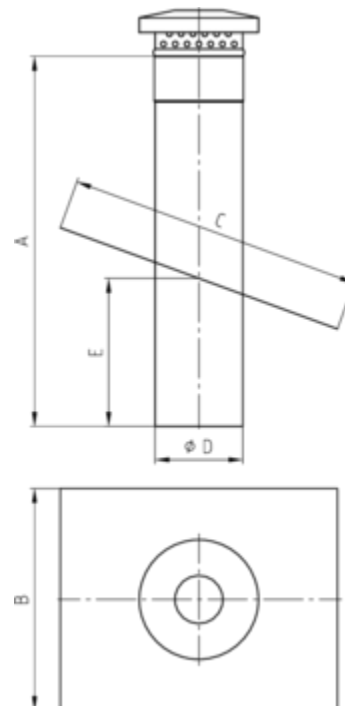

## DUNSTROHR MIT DUNSTHUT AUF GRUNDPLATTE OHNE WASSERFALZ

**Art.-Nr.:** 63615  
**Nenngröße [mm]:** 87  
**Material:** Zink

### Maße [mm]:

A	B	C	D	E
500,0	300	400,0	87	200

### Hinweis:

- Bei Bestellung Dachneigung angeben
- Lüftungsquerschnitt 24,5 cm<sup>2</sup>
- Informationspflicht gemäß Art. 33 REACH-Verordnung (SVHC-/Kandidatenliste): Erzeugnisse enthalten mehr als 0,1 % Blei (EG-Nr. 231-100-4 / CAS-Nr. (EG-Verzeichnis) 7439-92-1).