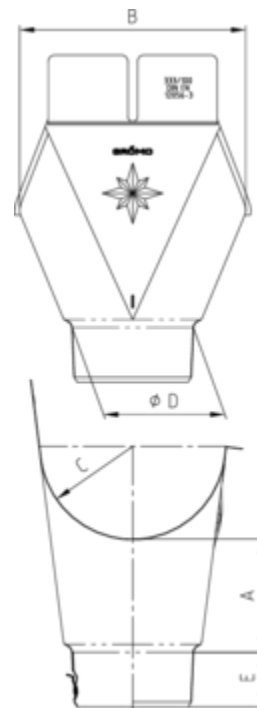

EINHANGSTUTZEN OVAL - HALBRUNDE RINNE

Art.-Nr.:	60445
Nenngröße [mm]:	333/76
Material:	Kupfer
Ablaufleistung[l/s]:	5,2

Maße [mm]:

A	B	C	D	E
102	185	77	77	38

Hinweis:

Stumpfgeschweißt, mit Klemmfeder zur einfachen Montage