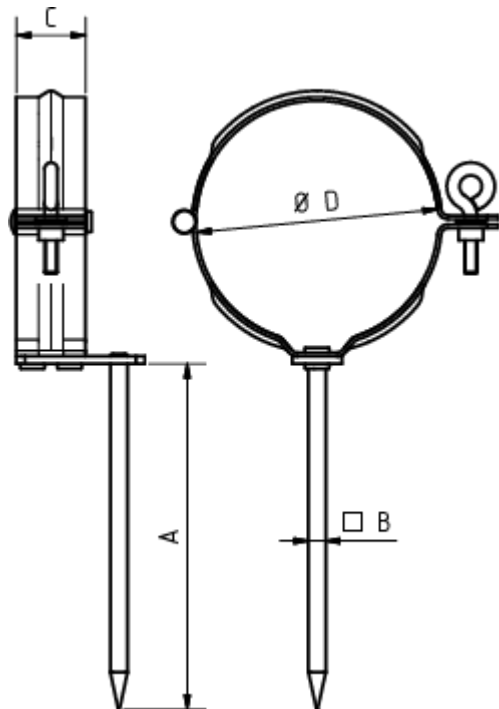

## FALLROHRSCHELLE MIT SCHLAGSTIFT 200 MM

**Art.-Nr.:** 50263  
**Nenngröße [mm]:** 60  
**Material:** Stahl verzinkt

### Maße [mm]:

A	B	C	D
200	7	28	58