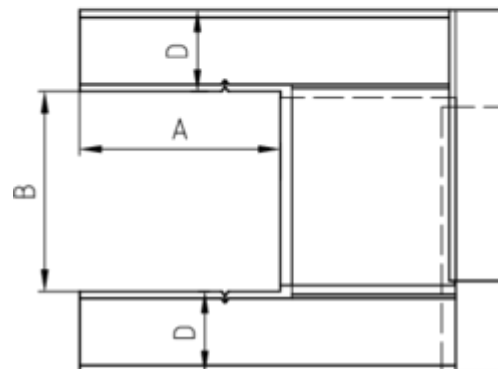

KAMINVERWAHRUNG UNTERTEIL (BRUSTBLECH)

Art.-Nr.: 60778
Nenngröße [mm]: Gr.1/320-550
Material: Kupfer

Maße [mm]:

A	B	C	D	F	G
320	320-550	115	130	280	75

Hinweis:

- Die Maßangaben beziehen sich auf die Verstellbreite des Innenmaßes
- Informationspflicht gemäß Art. 33 REACH-Verordnung (SVHC-/Kandidatenliste): Erzeugnisse enthalten mehr als 0,1 % Blei (EG-Nr. 231-100-4 / CAS-Nr. (EG-Verzeichnis) 7439-92-1).