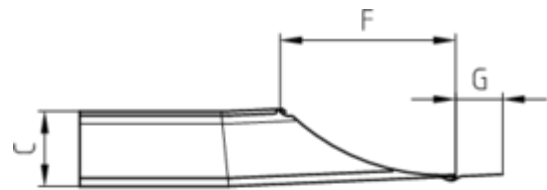

KAMINVERWAHRUNG UNTERTEIL (BRUSTBLECH)

Art.-Nr.: 60778
Nenngröße [mm]: Gr.1/320-550
Material: Kupfer

Maße [mm]:

A	B	C	D	F	G
320	320-550	115	130	280	75

Hinweis:

- Die Maßangaben beziehen sich auf die Verstellbreite des Innenmaßes
- Informationspflicht gemäß Art. 33 REACH-Verordnung (SVHC-/Kandidatenliste): Erzeugnisse enthalten mehr als 0,1 % Blei (EG-Nr. 231-100-4 / CAS-Nr. (EG-Verzeichnis) 7439-92-1).