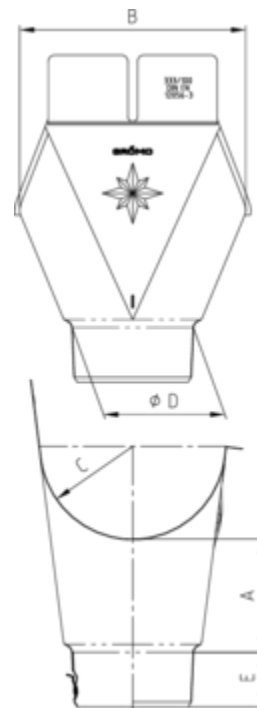

## EINHANGSTUTZEN OVAL - HALBRUNDE RINNE

<b>Art.-Nr.:</b>	<b>62402</b>
<b>Nenngröße [mm]:</b>	<b>250/60</b>
<b>Material:</b>	<b>Zink</b>
<b>Ablaufleistung[l/s]:</b>	<b>2,7</b>

### Maße [mm]:

A	B	C	D	E
75	140	53	61	30

### Hinweis:

Stumpfgeschweißt, mit Klemmfeder zur einfachen Montage