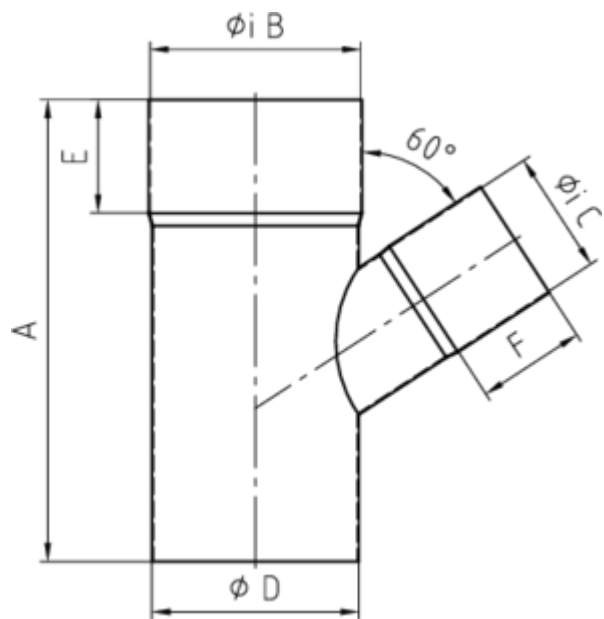

**FALLROHRABZWEIG 60°**

|                             |              |
|-----------------------------|--------------|
| <b>Art.-Nr.:</b>            | <b>62945</b> |
| <b>Nenngröße [mm]:</b>      | <b>76/60</b> |
| <b>Material:</b>            | <b>Zink</b>  |
| <b>Ablaufleistung[l/s]:</b> | <b>5,2</b>   |

**Maße [mm]:**

| A   | B  | C  | D  | E  | F  |
|-----|----|----|----|----|----|
| 220 | 76 | 60 | 76 | 50 | 50 |

**Hinweis:**

- Auf Anfrage auch mit anderem Winkel, Durchmesser, Doppelabzweig oder Y-Abzweig erhältlich
- Gelötet
- Informationspflicht gemäß Art. 33 REACH-Verordnung (SVHC-/Kandidatenliste): Erzeugnisse enthalten mehr als 0,1 % Blei (EG-Nr. 231-100-4 / CAS-Nr. (EG-Verzeichnis) 7439-92-1).