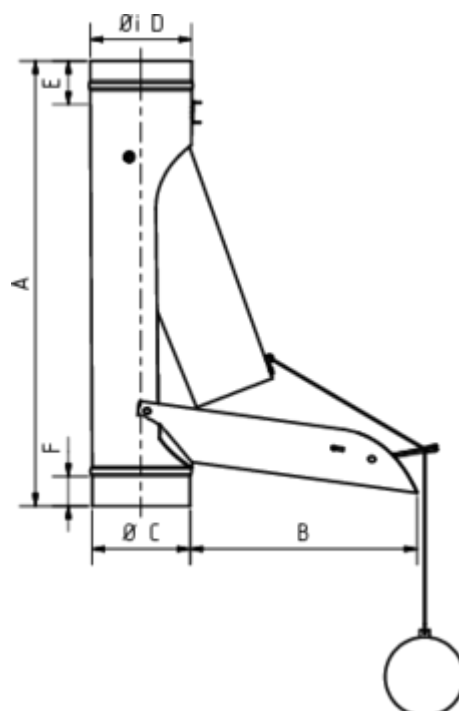

**REGENWASSERKLAPPE KUGEL -
AUTOMATISCH****Art.-Nr.:** 60857**Nenngröße [mm]:** 87**Material:** Kupfer**Maße [mm]:**

A	B	C	D	E	F
450	232	86	87	40	30