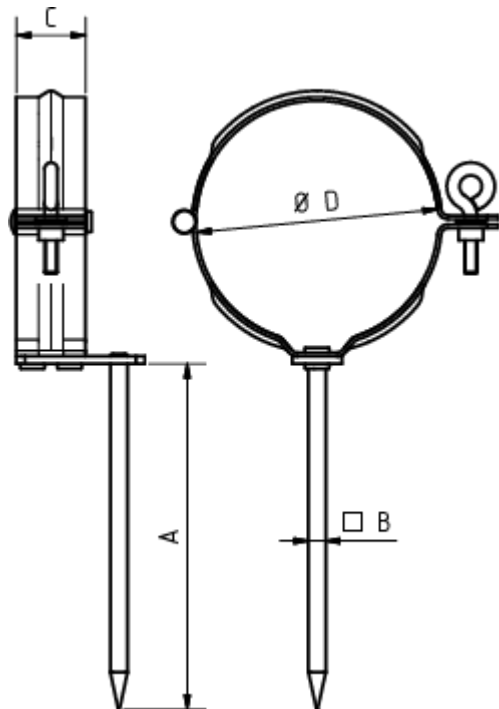

## FALLROHRSCHELLE MIT SCHLAGSTIFT 140 MM

**Art.-Nr.:** 60248  
**Nenngröße [mm]:** 120  
**Material:** Kupfer

### Maße [mm]:

A	B	C	D
140	7	28	118